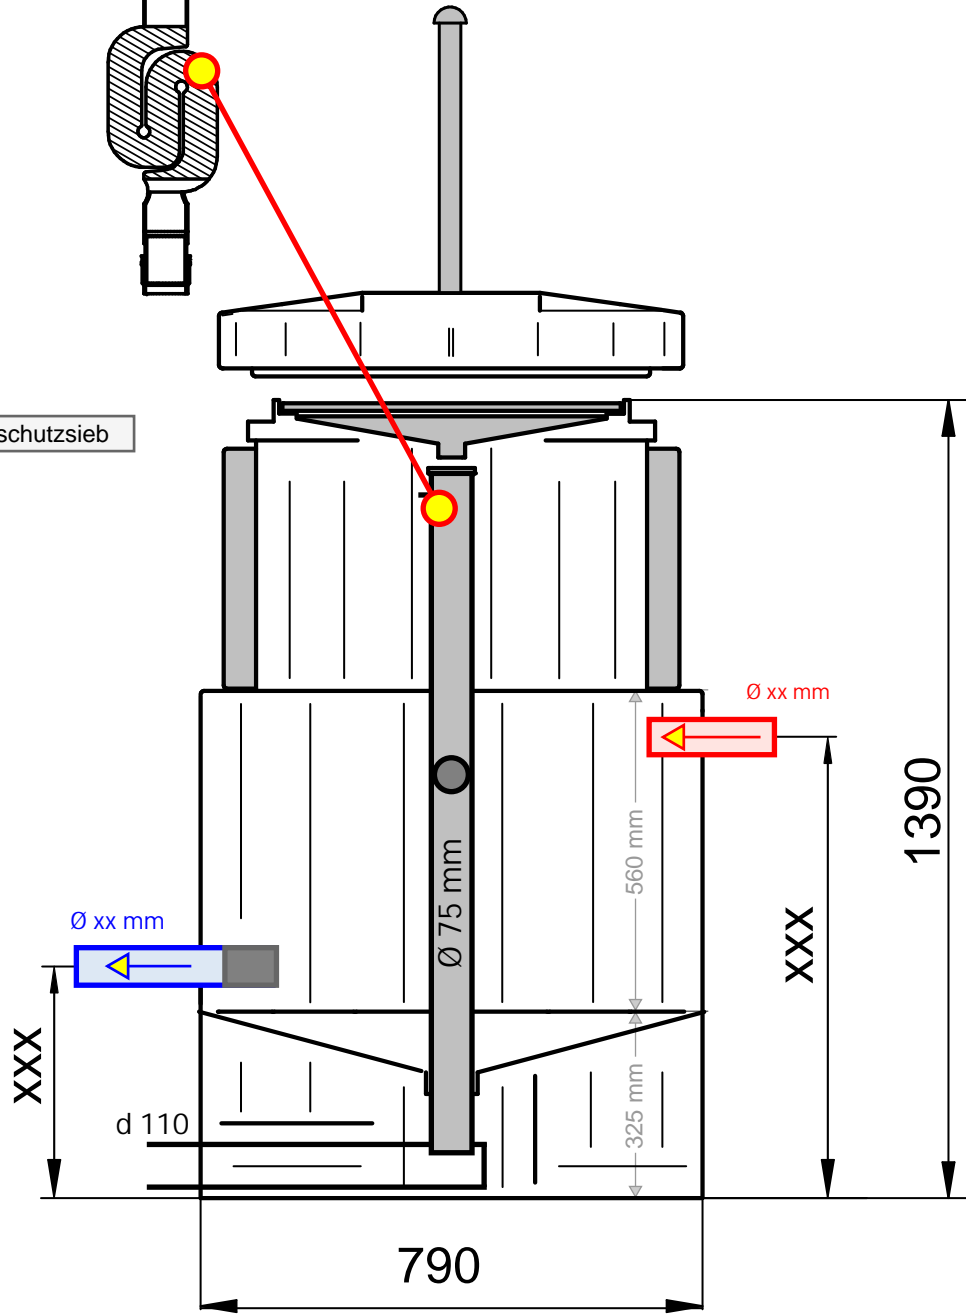

optional mit sifoniertem Strümpfel

inkl. Insektenschutzsieb

Quellschacht GP 550	Ripalgo AG Tank- und Behältercenter
Objekt:	