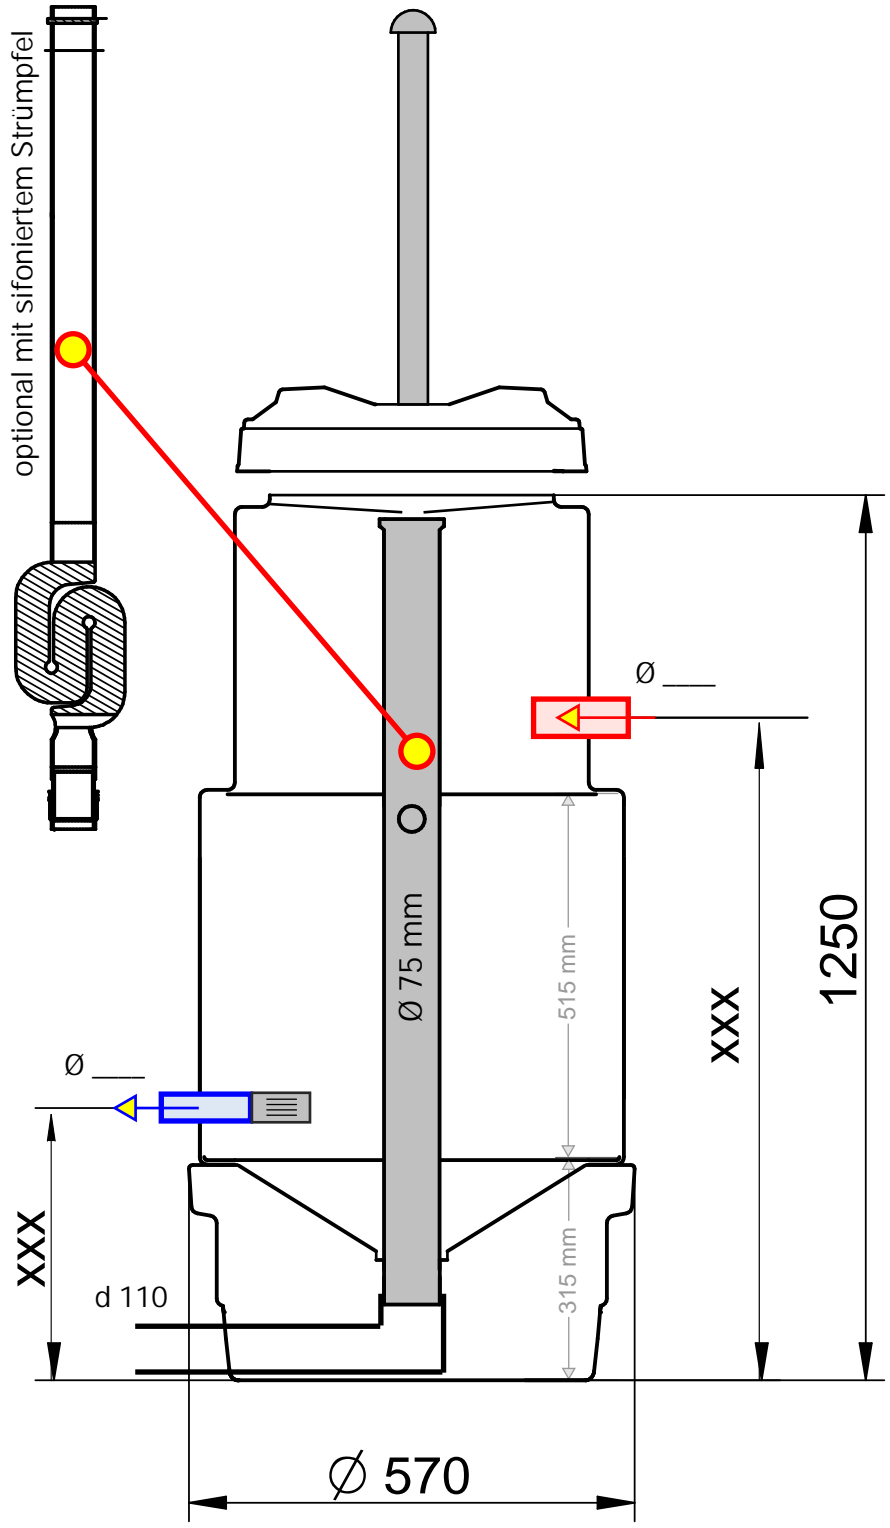

inkl. Insektenschutzsieb

Quellschacht GP 200	 Tank- und Behältercenter
Objekt:	