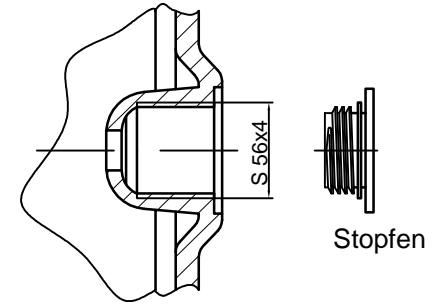

Reinigungsöffnung Ø 240 mm

Anschluss S 56x4 mit Blindstopfen verschlossen
kann mittels Adapter als 1 1/2" IG verwendet werden (Art.Nr.: 19-1025)

Detail Z

<p>Ripalgo AG Tank- und Behältercenter</p>		<p>Toleranzen: Nach ISO 8015</p>	Artikel-Nr.: 19-1050	02.2019 / js
			Material: PE - Lebensmittelecht	
			Aqua PE Behälter 750 Liter	
			ca. 34 kg	
			Ripalgo AG	info@ripalgo.ch
			www.ripalgo.ch	9464 Rüthi SG 071 / 767 90 00