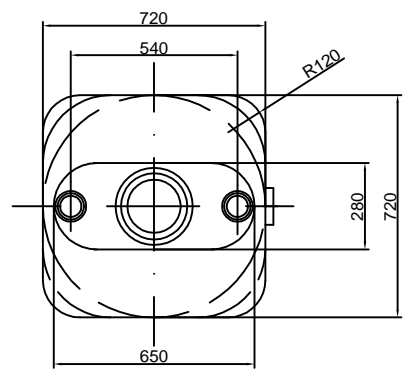

Reinigungsöffnung Ø 240 mm

Anschluss S 56x4 mit Blindstopfen verschlossen
kann mittels Adapter als 1 1/2" IG verwendet werden (Art.Nr.: 19-1025)

Detail Z

<p>Ripalgo AG Tank- und Behältercenter</p>		<p>Toleranzen: Nach ISO 8015</p>	Artikel-Nr.: 19-1050	02.2019 / js
			Material: PE - Lebensmittelecht	
			Aqua PE Behälter 750 Liter	
			ca. 34 kg	
			Ripalgo AG	info@ripalgo.ch
			www.ripalgo.ch	9464 Rüthi SG 071 / 767 90 00